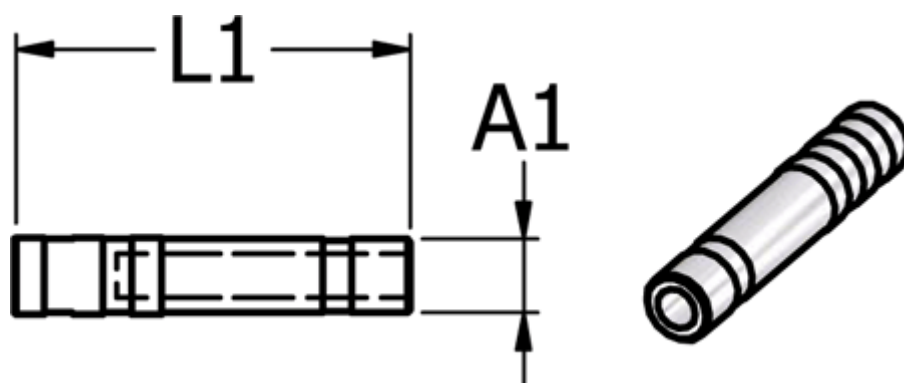

Varenummer: 586758012  
Beskrivelse: Metalfitting 758.012 Ø12  
Push-in prop

## Mål

L1 = 39  
Studs A1 = 12